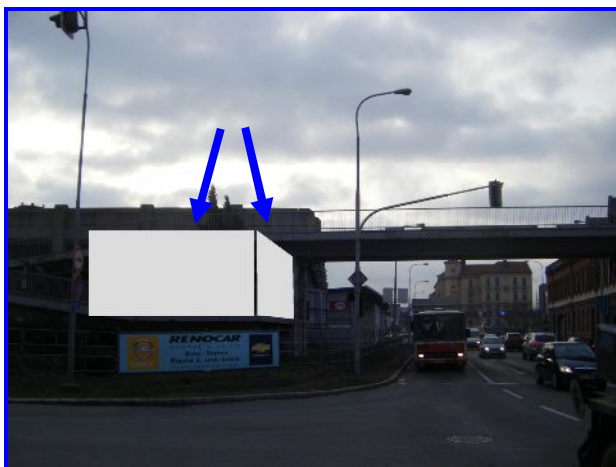

Pohled od billboardu

Pionýrská - plot

POZICE: plot je umístěn podél frekventované ulici Pionýrská

VIDITELNOST: MHD, auta, pěší

MOŽNOSTI: možnost pronájmu jednotlivých plotových dílů velikosti 130 x 95 cm nebo všech tří dílů pro zavěšení banneru o velikosti 390 x 95 cm

Pohled na křižovatku

Pionýrská-Střední (595 x 95 cm)

Pohled na křižovatku

Plochy 5,2 x 2,6m

Cena za pronájem plochy 6 000 - 10 000 Kč za měsíc dle lokality a doby pronájmu.

Ostatní plochy

Mosty

Další železniční mosty v rámci celé ČR na dotaz.