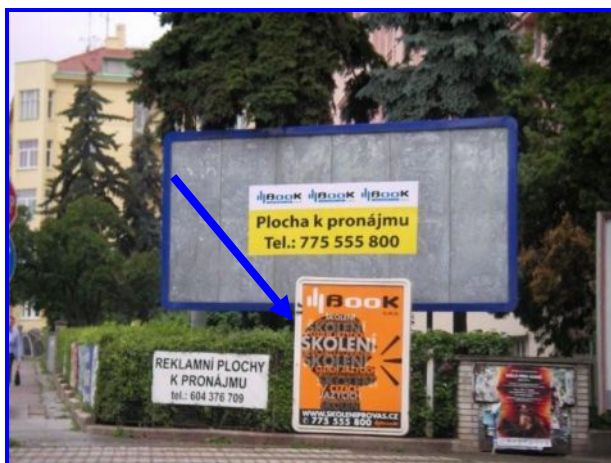

Pionýrská - Sportovní

POZICE: velmi frekventovaná křižovatka ulic Pionýrská a Sportovní.

VIDITELNOST: MHD, auta, pěší

CENA: velký billboard může být Váš již za 10 000,-Kč za měsíc

- při pronájmu 6 měsíců a platbě předem cena 8 500,- Kč / měsíc
- při pronájmu na celý rok, cena jen 7 000,-Kč / měsíc

Malý billboard může být Váš již za 5 000,-Kč za měsíc

- při pronájmu 6 měsíců a platbě předem cena 4 000,- Kč / měsíc
- při pronájmu na celý rok, cena jen 3 000,-Kč / měsíc

Pohled od billboardu

Pionýrská

POZICE: billboard je umístěn na ulici Pionýrská, která je velmi frekventovaná.

VIDITELNOST: MHD, auta, pěší.

CENA: billboard může být Váš již za 10 000,-Kč za měsíc

- při pronájmu 6 měsíců a platbě předem cena 8 500,- Kč / měsíc
- při pronájmu na celý rok, cena jen 7 000,-Kč / měsíc

Pohled od billboardu

Pionýrská - plot

POZICE: plot je umístěn podél frekventované ulici Pionýrská

VIDITELNOST: MHD, auta, pěší

MOŽNOSTI: možnost pronájmu jednotlivých plotových dílů velikosti 130 x 95 cm nebo všech tří dílů pro zavěšení banneru o velikosti 390 x 95 cm