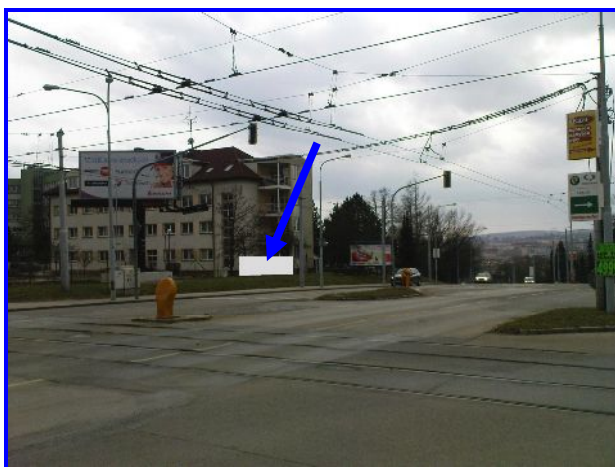

Pohled od billboardu

Pionýrská - plot

POZICE: plot je umístěn podél frekventované ulici Pionýrská

VIDITELNOST: MHD, auta, pěší

MOŽNOSTI: možnost pronájmu jednotlivých plotových dílů velikosti 130 x 95 cm nebo všech tří dílů pro zavěšení banneru o velikosti 390 x 95 cm

Pohled na křižovatku

Pionýrská-Střední (595 x 95 cm)

Pohled na křižovatku

Plochy 5,2 x 2,6m

Cena za pronájem plochy 6 000 - 10 000 Kč za měsíc dle lokality a doby pronájmu.

Ostatní plochy

Mosty

Další železniční mosty v rámci celé ČR na dotaz.