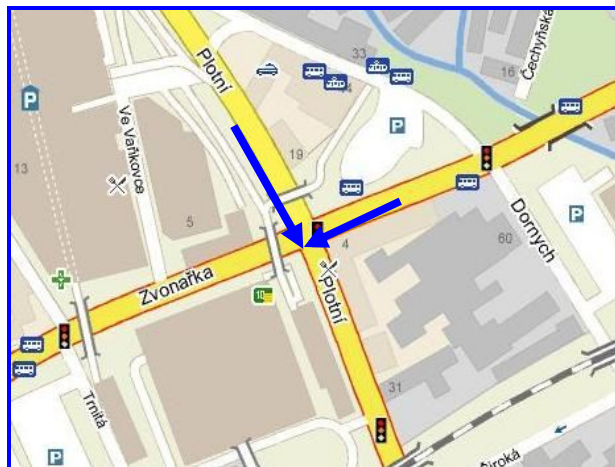

Pohled od billboardu

Pionýrská - plot

POZICE: plot je umístěn podél frekventované ulici Pionýrská

VIDITELNOST: MHD, auta, pěší

MOŽNOSTI: možnost pronájmu jednotlivých plotových dílů velikosti 130 x 95 cm nebo všech tří dílů pro zavěšení banneru o velikosti 390 x 95 cm

Pohled na křižovatku

Pionýrská-Střední (595 x 95 cm)

Pohled na křižovatku

Plochy 5,2 x 2,6m

Cena za pronájem plochy 6 000 - 10 000 Kč za měsíc dle lokality a doby pronájmu.

Ostatní plochy

Mosty

Další železniční mosty v rámci celé ČR na dotaz.