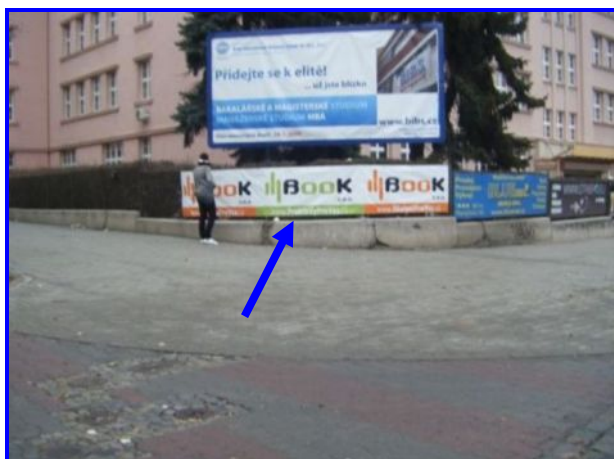

Pionýrská-Střední (595 x 95 cm)