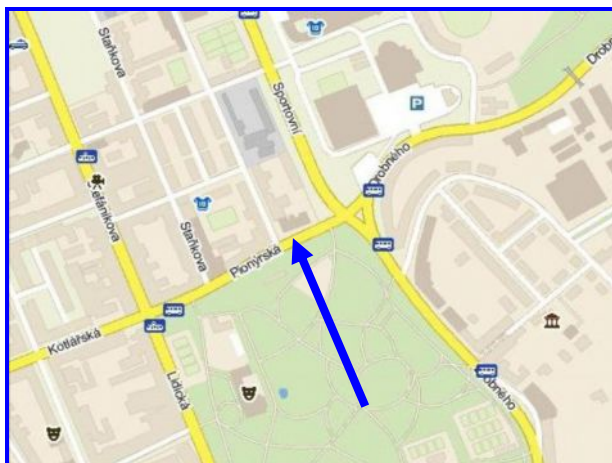

POZICE: billboard je umístěn na ulici Pionýrská, která je velmi frekventovaná.

VIDITELNOST: MHD, auta, pěší.

CENA: billboard může být Váš již za 10 000,-Kč za měsíc

- při pronájmu 6 měsíců a platbě předem cena 8 500,- Kč / měsíc
- při pronájmu na celý rok, cena jen 7 000,-Kč / měsíc

Pohled od billboardu

Pionýrská - plot

POZICE: plot je umístěn podél frekventované ulici Pionýrská

VIDITELNOST: MHD, auta, pěší

MOŽNOSTI: možnost pronájmu jednotlivých plotových dílů velikosti 130 x 95 cm nebo všech tří dílů pro zavěšení banneru o velikosti 390 x 95 cm