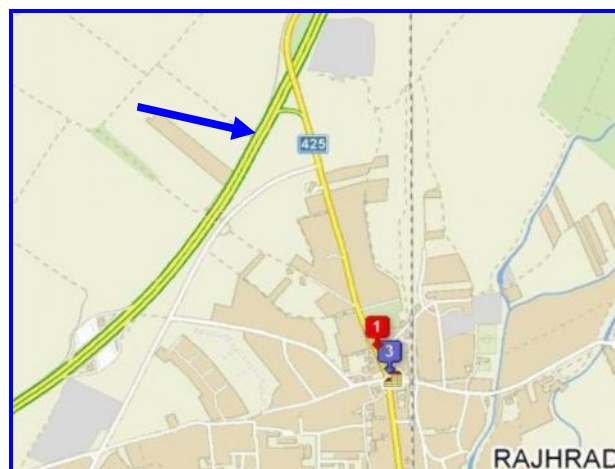

Pohled na křižovatku

Pionýrská-Střední (595 x 95 cm)

Pohled na křižovatku

Plochy 5,2 x 2,6m

Cena za pronájem plochy 6 000 - 10 000 Kč za měsíc dle lokality a doby pronájmu.

Ostatní plochy

Mosty

Další železniční mosty v rámci celé ČR na dotaz.