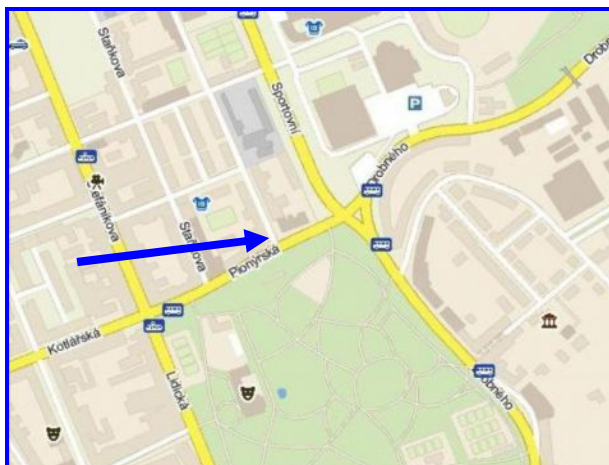

POZICE: billboard je umístěn na ulici Pionýrská, která je velmi frekventovaná.

VIDITELNOST: MHD, auta, pěší.

CENA: billboard může být Váš již za 10 000,-Kč za měsíc

- při pronájmu 6 měsíců a platbě předem cena 8 500,- Kč / měsíc
- při pronájmu na celý rok, cena jen 7 000,-Kč / měsíc

Pohled od billboardu

Pionýrská - plot

POZICE: plot je umístěn podél frekventované ulici Pionýrská

VIDITELNOST: MHD, auta, pěší

MOŽNOSTI: možnost pronájmu jednotlivých plotových dílů velikosti 130 x 95 cm nebo všech tří dílů pro zavěšení banneru o velikosti 390 x 95 cm