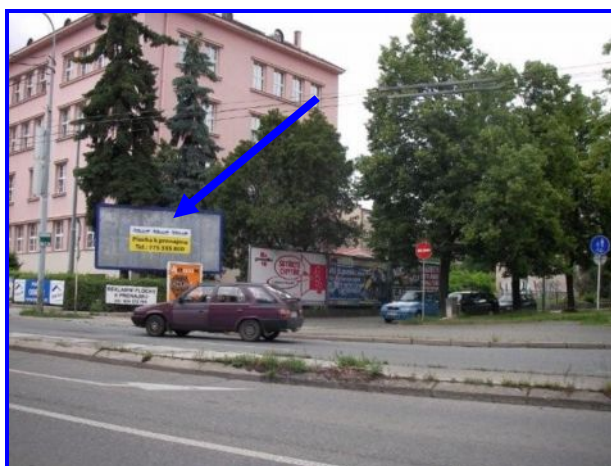

POZICE: velmi frekventovaná křižovatka ulic Pionýrská a Sportovní.

VIDITELNOST: MHD, auta, pěší

CENA: velký billboard může být Váš již za 10 000,-Kč za měsíc

- při pronájmu 6 měsíců a platbě předem cena 8 500,- Kč / měsíc
- při pronájmu na celý rok, cena jen 7 000,-Kč / měsíc

Malý billboard může být Váš již za 5 000,-Kč za měsíc

- při pronájmu 6 měsíců a platbě předem cena 4 000,- Kč / měsíc
- při pronájmu na celý rok, cena jen 3 000,-Kč / měsíc