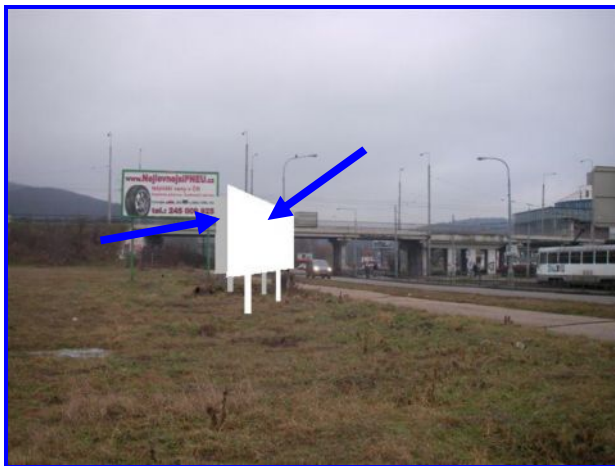

Pohled od billboardu

Pionýrská - plot

POZICE: plot je umístěn podél frekventované ulici Pionýrská

VIDITELNOST: MHD, auta, pěší

MOŽNOSTI: možnost pronájmu jednotlivých plotových dílů velikosti 130 x 95 cm nebo všech tří dílů pro zavěšení banneru o velikosti 390 x 95 cm

Pohled na křižovatku

Pionýrská-Střední (595 x 95 cm)

Pohled na křižovatku

Plochy 5,2 x 2,6m

Cena za pronájem plochy 6 000 - 10 000 Kč za měsíc dle lokality a doby pronájmu.

Ostatní plochy

Mosty

Další železniční mosty v rámci celé ČR na dotaz.